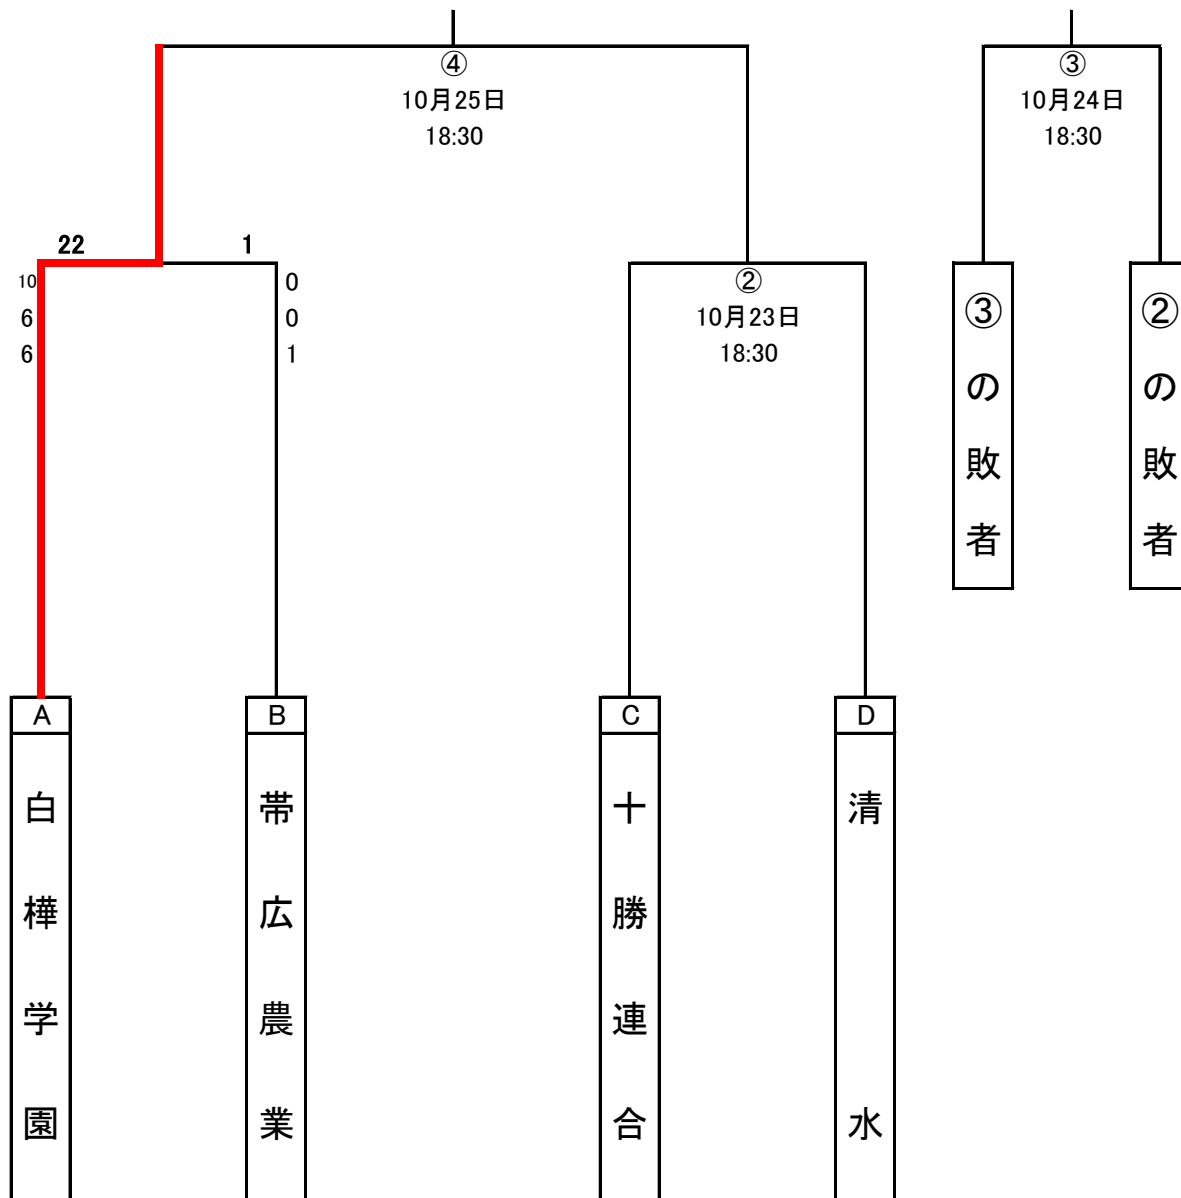

# 平成30年度全十勝高等学校アイスホッケー選手権大会

平成30年10月22日(月)～10月25日(金)

帯広の森アイスアリーナ

試合 No.	対 戦	日 程	時 間	会 場	オフィシャル
1回戦 ①	白樺 vs 農業	10/22 (月)	18:30～21:00	メイン	清水
1回戦 ②	清水 vs 十勝連合	10/23 (火)	18:30～21:00	メイン	①敗者
3位戦 ③	①敗者 vs ②敗者	10/24 (水)	18:30～21:00	メイン	①勝者
決勝戦 ④	①勝者 vs ②勝者	10/25 (木)	18:00～21:00	メイン	③勝者